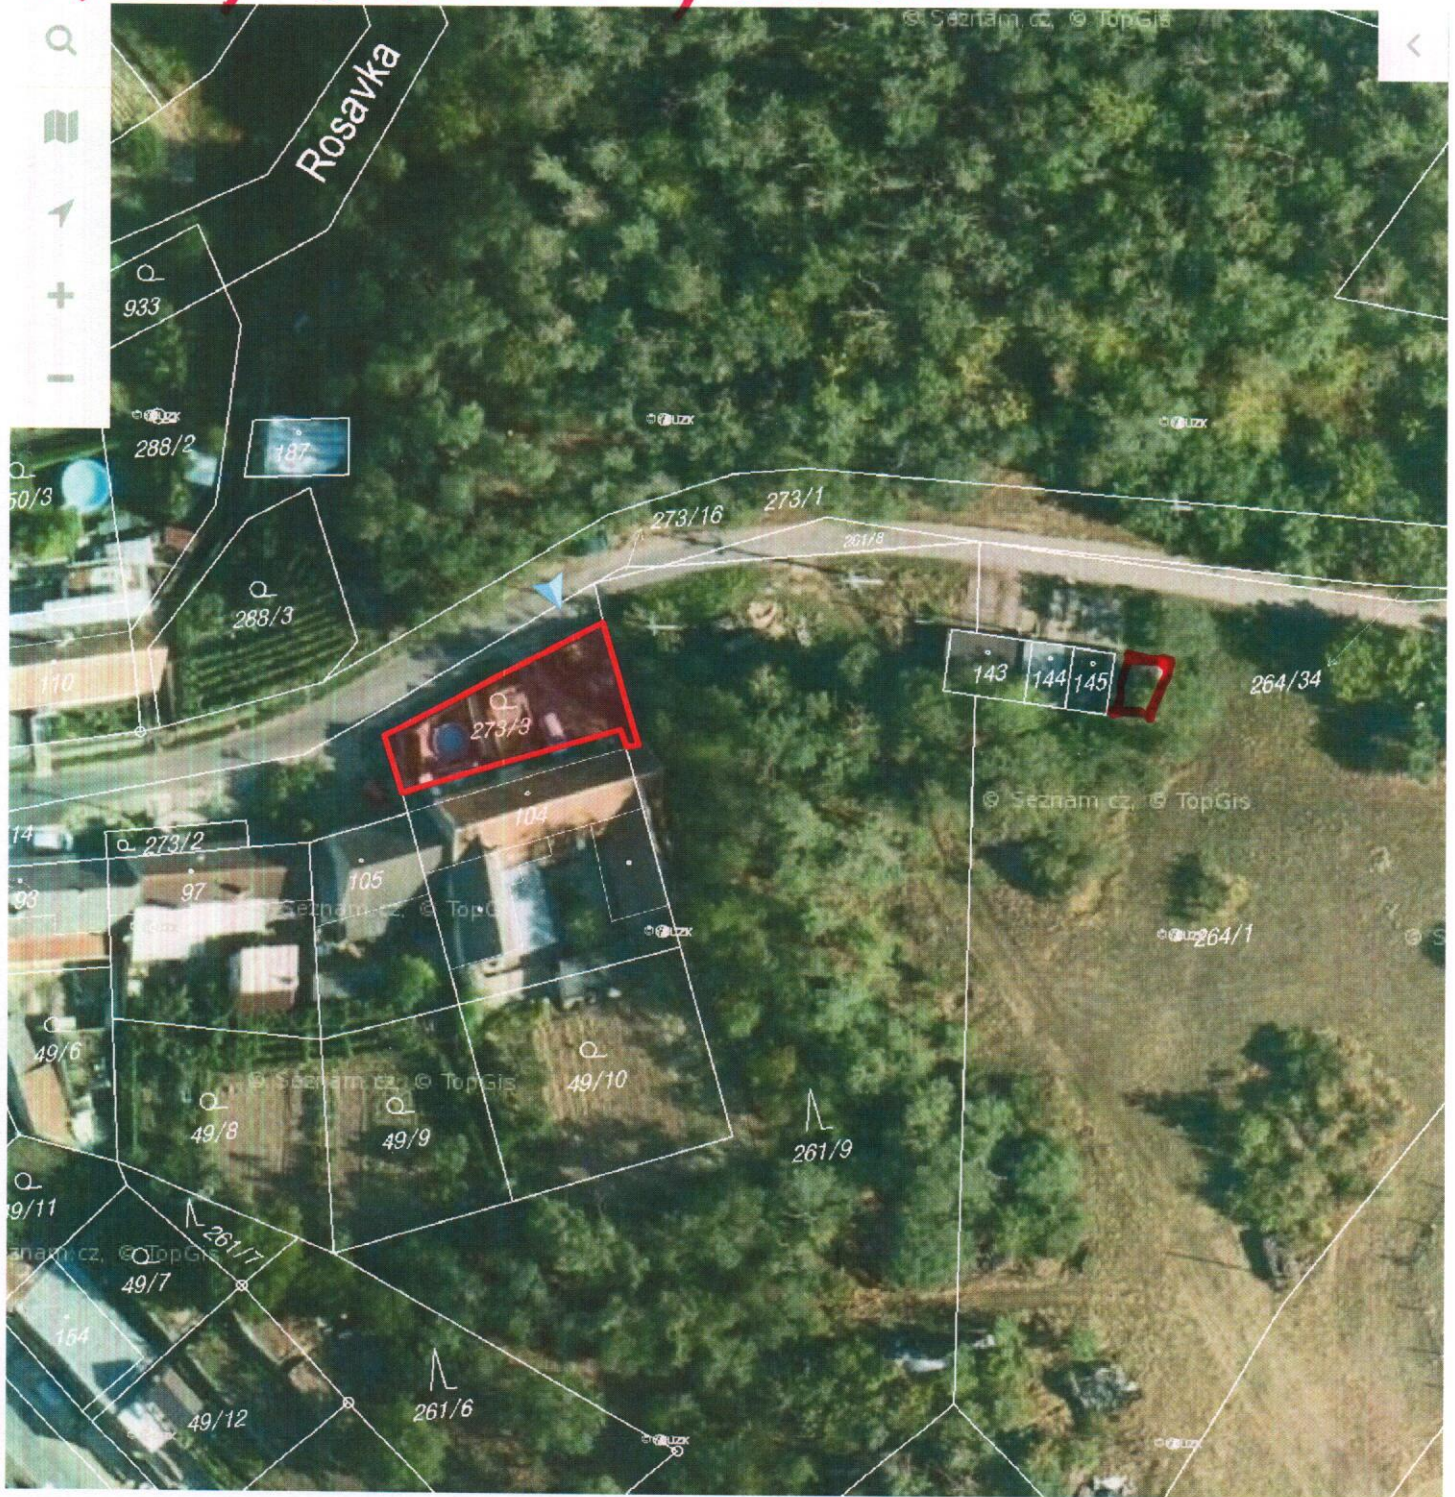

Prodej ověcných pozemků

□ - 28m²

info z katastru nemovitostí

[Nahlížení/vlastníci](#) rovnou otevřít

[Parcela](#) [273/3](#) [204 m²](#)

Stavba -

K.území k.ú.[Domčice](#) úřad [Znojmo](#)

[Místo](#) [č.p. 255, 67134 Horní Dunajovice](#)